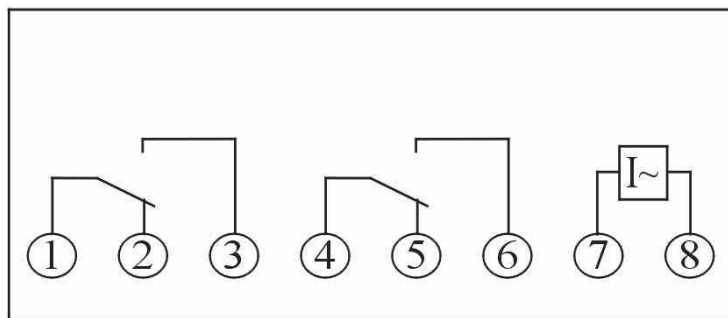

- 5A, 50Hz ( 15A
- 1. 1 40ms 2 35ms
- 0. 85 0. 95
- 27ms
- 250V 1A 5ms ± 0. 75ms
- 50W 250V 5A cos=0. 4± 0. 1
- 500VA 5\*10的4次方次。
- 输出触点长期允许接通电流5A .
- 50Hz
- 2KV 1

RWLI I - D1

ABOUT US  
**JUREN POWER**