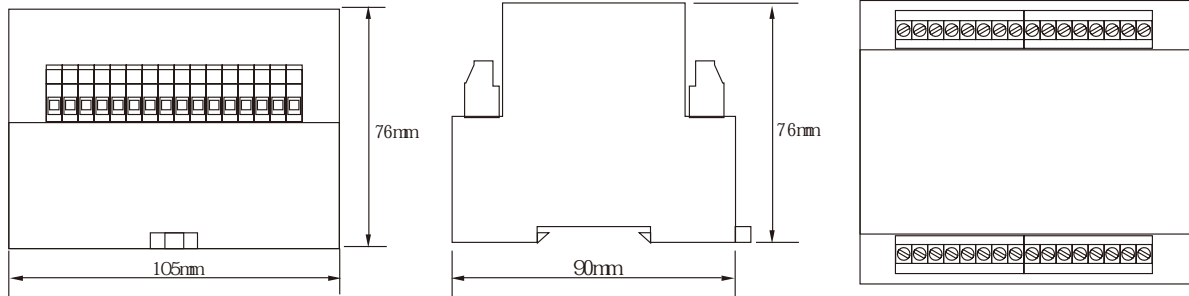

- 5A, 50Hz ( 15A
- 1. 1 40ms 2 35ms
- 0. 85 0. 95
- 27ms
- 250V 1A 5ms ± 0. 75ms
- 50W 250V 5A cos=0. 4± 0. 1
- 500VA 5\*10的4次方次。
- 输出触点长期允许接通电流5A .
- 50Hz
- 2KV 1

RWLI I - D1

ABOUT US  
**JUREN POWER**