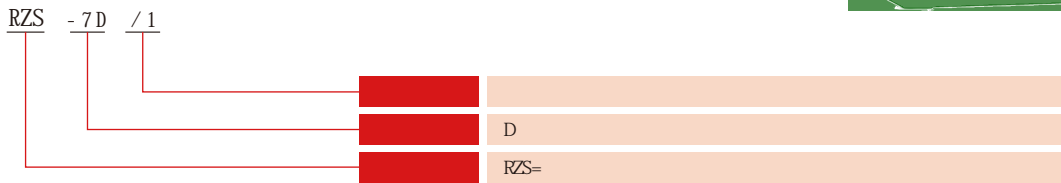

JUREN PRODUCT MANUALS

www.jurendianli.com

JR-19-10-A/0

RZS-7D

RZS-7D

: RZS-7D/1

- - 20 ± 2
 - 45% 75%
 - 80Kpa 106Kpa
 - 25 +75
 - 2500

- - 10 +50 24h 35
 - 80Kpa 106Kpa
 - 90%
 - 25
 - 40 50%